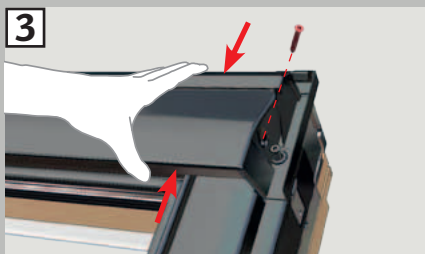

13

14

19

GPL / GPU / GTL / GDL

22

AR: VELUX Argentina S.A. 3488 639944 / 45 / 46	IE: VELUX Company Ltd.
AT: VELUX Österreich GmbH 02245/32 3 50	IT: VELUX Italia s.p.a. 045/6173666
AU: VELUX Australia Pty. Ltd. 1300 859 856	JP: VELUX-Japan Ltd. 0570-00-8145
BA: VELUX Bosna i Hercegovina d.o.o. 033/626 493, 626 494	LT: VELUX Lietuva, UAB (85) 270 91 01
BE: VELUX Belgium (010) 42.09.09	LV: VELUX Latvia SIA 67 27 77 33
BG: VELUX Bulgaria EOOD 02/955 99 30	NL: VELUX Nederland B.V. 030 - 6 629 629
BY: FE VELUX Roof Windows. (017) 217 7385	NO: VELUX Norge AS 22 51 06 00
CA: VELUX Canada Inc. 1 800 88-VELUX (888-3589)	NZ: VELUX New Zealand Ltd. 0800 650 445
CH: VELUX Schweiz AG 0848 945 549	PL: VELUX Polska Sp. z o.o. (022) 33 77 000 / 33 77 070
CL: VELUX Chile Limitada 2 953 6789	PT: VELUX Portugal, Lda 21 880 00 60
CN: VELUX (CHINA) CO. LTD. 0316-607 27 27	RO: VELUX România S.R.L. 0-80008-83589
CZ: VELUX Česká republika, s.r.o. 531 015 511	RS: VELUX Srbija d.o.o. 011 20 57 500
DE: VELUX Deutschland GmbH 0180-333 33 99	RU: ЗАО VELUX (495) 737 75 20
DK: VELUX Danmark A/S 45 16 45 16	SE: VELUX Svenska AB 042/20 83 80
EE: VELUX Eesti OÜ 621 7790	SI: VELUX Slovenija d.o.o. 01 724 68 68
ES: VELUX Spain, S.A. 91 509 71 00	SK: VELUX Slovensko, s.r.o. (02) 33 000 555
FI: VELUX Suomi Oy 0207 290 800	TR: VELUX Çatı Pencereleri Ticaret Limited Şirketi 0 216 302 54 10
FR: VELUX France 0821 02 15 15 0,119€ TTC/min	UA: VELUX Ukraina TOV (044) 2916070
GB: VELUX Company Ltd.	US: VELUX America Inc. 1-800-88-VELUX
HR: VELUX Hrvatska d.o.o.. 01/5555 444	
HU: VELUX Magyarország Kft. (06/1) 436-0601	