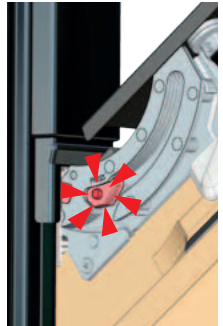

13

14

19

GPL / GPU / GTL / GDL

22

AR: VELUX Argentina S.A. 3488 639944 / 45 / 46	IE: VELUX Company Ltd.
AT: VELUX Österreich GmbH 02245/32 3 50	IT: VELUX Italia s.p.a. 045/6173666
AU: VELUX Australia Pty. Ltd. 1300 859 856	JP: VELUX-Japan Ltd. 0570-00-8145
BA: VELUX Bosna i Hercegovina d.o.o. 033/626 493, 626 494	LT: VELUX Lietuva, UAB (85) 270 91 01
BE: VELUX Belgium (010) 42.09.09	LV: VELUX Latvia SIA 67 27 77 33
BG: VELUX Bulgaria EOOD 02/955 99 30	NL: VELUX Nederland B.V. 030 - 6 629 629
BY: FE VELUX Roof Windows. (017) 217 7385	NO: VELUX Norge AS 22 51 06 00
CA: VELUX Canada Inc. 1 800 88-VELUX (888-3589)	NZ: VELUX New Zealand Ltd. 0800 650 445
CH: VELUX Schweiz AG 0848 945 549	PL: VELUX Polska Sp. z o.o. (022) 33 77 000 / 33 77 070
CL: VELUX Chile Limitada 2 953 6789	PT: VELUX Portugal, Lda 21 880 00 60
CN: VELUX (CHINA) CO. LTD. 0316-607 27 27	RO: VELUX România S.R.L. 0-80008-83589
CZ: VELUX Česká republika, s.r.o. 531 015 511	RS: VELUX Srbija d.o.o. 011 20 57 500
DE: VELUX Deutschland GmbH 0180-333 33 99	RU: ЗАО VELUX (495) 737 75 20
DK: VELUX Danmark A/S 45 16 45 16	SE: VELUX Svenska AB 042/20 83 80
EE: VELUX Eesti OÜ 621 7790	SI: VELUX Slovenija d.o.o. 01 724 68 68
ES: VELUX Spain, S.A. 91 509 71 00	SK: VELUX Slovensko, s.r.o. (02) 33 000 555
FI: VELUX Suomi Oy 0207 290 800	TR: VELUX Çatı Pencereleri Ticaret Limited Şirketi 0 216 302 54 10
FR: VELUX France 0821 02 15 15 0,119€ TTC/min	UA: VELUX Ukraina TOV (044) 2916070
GB: VELUX Company Ltd.	US: VELUX America Inc. 1-800-88-VELUX
HR: VELUX Hrvatska d.o.o.. 01/5555 444	
HU: VELUX Magyarország Kft. (06/1) 436-0601	