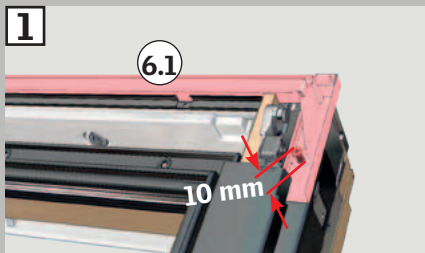

13

14

19

GPL / GPU / GTL / GDL

22

AR: VELUX Argentina S.A. 3488 639944 / 45 / 46	IE: VELUX Company Ltd.
AT: VELUX Österreich GmbH 02245/32 3 50	IT: VELUX Italia s.p.a. 045/6173666
AU: VELUX Australia Pty. Ltd. 1300 859 856	JP: VELUX-Japan Ltd. 0570-00-8145
BA: VELUX Bosna i Hercegovina d.o.o. 033/626 493, 626 494	LT: VELUX Lietuva, UAB (85) 270 91 01
BE: VELUX Belgium (010) 42.09.09	LV: VELUX Latvia SIA 67 27 77 33
BG: VELUX Bulgaria EOOD 02/955 99 30	NL: VELUX Nederland B.V. 030 - 6 629 629
BY: FE VELUX Roof Windows. (017) 217 7385	NO: VELUX Norge AS 22 51 06 00
CA: VELUX Canada Inc. 1 800 88-VELUX (888-3589)	NZ: VELUX New Zealand Ltd. 0800 650 445
CH: VELUX Schweiz AG 0848 945 549	PL: VELUX Polska Sp. z o.o. (022) 33 77 000 / 33 77 070
CL: VELUX Chile Limitada 2 953 6789	PT: VELUX Portugal, Lda 21 880 00 60
CN: VELUX (CHINA) CO. LTD. 0316-607 27 27	RO: VELUX România S.R.L. 0-80008-83589
CZ: VELUX Česká republika, s.r.o. 531 015 511	RS: VELUX Srbija d.o.o. 011 20 57 500
DE: VELUX Deutschland GmbH 0180-333 33 99	RU: ЗАО VELUX (495) 737 75 20
DK: VELUX Danmark A/S 45 16 45 16	SE: VELUX Svenska AB 042/20 83 80
EE: VELUX Eesti OÜ 621 7790	SI: VELUX Slovenija d.o.o. 01 724 68 68
ES: VELUX Spain, S.A. 91 509 71 00	SK: VELUX Slovensko, s.r.o. (02) 33 000 555
FI: VELUX Suomi Oy 0207 290 800	TR: VELUX Çatı Pencereleri Ticaret Limited Şirketi 0 216 302 54 10
FR: VELUX France 0821 02 15 15 0,119€ TTC/min	UA: VELUX Ukraina TOV (044) 2916070
GB: VELUX Company Ltd.	US: VELUX America Inc. 1-800-88-VELUX
HR: VELUX Hrvatska d.o.o.. 01/5555 444	
HU: VELUX Magyarország Kft. (06/1) 436-0601	