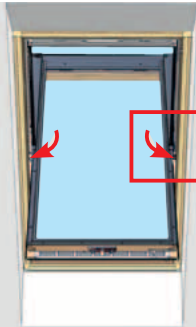

13

14

19

GPL / GPU / GTL / GDL

22

AR: VELUX Argentina S.A. 3488 639944 / 45 / 46	IE: VELUX Company Ltd.
AT: VELUX Österreich GmbH 02245/32 3 50	IT: VELUX Italia s.p.a. 045/6173666
AU: VELUX Australia Pty. Ltd. 1300 859 856	JP: VELUX-Japan Ltd. 0570-00-8145
BA: VELUX Bosna i Hercegovina d.o.o. 033/626 493, 626 494	LT: VELUX Lietuva, UAB (85) 270 91 01
BE: VELUX Belgium (010) 42.09.09	LV: VELUX Latvia SIA 67 27 77 33
BG: VELUX Bulgaria EOOD 02/955 99 30	NL: VELUX Nederland B.V. 030 - 6 629 629
BY: FE VELUX Roof Windows. (017) 217 7385	NO: VELUX Norge AS 22 51 06 00
CA: VELUX Canada Inc. 1 800 88-VELUX (888-3589)	NZ: VELUX New Zealand Ltd. 0800 650 445
CH: VELUX Schweiz AG 0848 945 549	PL: VELUX Polska Sp. z o.o. (022) 33 77 000 / 33 77 070
CL: VELUX Chile Limitada 2 953 6789	PT: VELUX Portugal, Lda 21 880 00 60
CN: VELUX (CHINA) CO. LTD. 0316-607 27 27	RO: VELUX România S.R.L. 0-80008-83589
CZ: VELUX Česká republika, s.r.o. 531 015 511	RS: VELUX Srbija d.o.o. 011 20 57 500
DE: VELUX Deutschland GmbH 0180-333 33 99	RU: ЗАО VELUX (495) 737 75 20
DK: VELUX Danmark A/S 45 16 45 16	SE: VELUX Svenska AB 042/20 83 80
EE: VELUX Eesti OÜ 621 7790	SI: VELUX Slovenija d.o.o. 01 724 68 68
ES: VELUX Spain, S.A. 91 509 71 00	SK: VELUX Slovensko, s.r.o. (02) 33 000 555
FI: VELUX Suomi Oy 0207 290 800	TR: VELUX Çatı Pencereleri Ticaret Limited Şirketi 0 216 302 54 10
FR: VELUX France 0821 02 15 15 0,119€ TTC/min	UA: VELUX Ukraina TOV (044) 2916070
GB: VELUX Company Ltd.	US: VELUX America Inc. 1-800-88-VELUX
HR: VELUX Hrvatska d.o.o.. 01/5555 444	
HU: VELUX Magyarország Kft. (06/1) 436-0601	