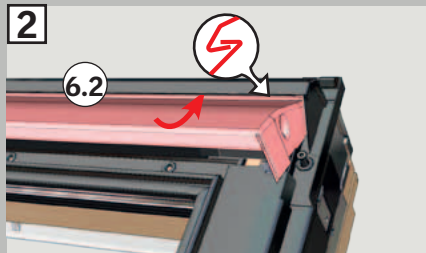

13

14

19

GPL / GPU / GTL / GDL

22

AR: VELUX Argentina S.A. 3488 639944 / 45 / 46	IE: VELUX Company Ltd.
AT: VELUX Österreich GmbH 02245/32 3 50	IT: VELUX Italia s.p.a. 045/6173666
AU: VELUX Australia Pty. Ltd. 1300 859 856	JP: VELUX-Japan Ltd. 0570-00-8145
BA: VELUX Bosna i Hercegovina d.o.o. 033/626 493, 626 494	LT: VELUX Lietuva, UAB (85) 270 91 01
BE: VELUX Belgium (010) 42.09.09	LV: VELUX Latvia SIA 67 27 77 33
BG: VELUX Bulgaria EOOD 02/955 99 30	NL: VELUX Nederland B.V. 030 - 6 629 629
BY: FE VELUX Roof Windows. (017) 217 7385	NO: VELUX Norge AS 22 51 06 00
CA: VELUX Canada Inc. 1 800 88-VELUX (888-3589)	NZ: VELUX New Zealand Ltd. 0800 650 445
CH: VELUX Schweiz AG 0848 945 549	PL: VELUX Polska Sp. z o.o. (022) 33 77 000 / 33 77 070
CL: VELUX Chile Limitada 2 953 6789	PT: VELUX Portugal, Lda 21 880 00 60
CN: VELUX (CHINA) CO. LTD. 0316-607 27 27	RO: VELUX România S.R.L. 0-80008-83589
CZ: VELUX Česká republika, s.r.o. 531 015 511	RS: VELUX Srbija d.o.o. 011 20 57 500
DE: VELUX Deutschland GmbH 0180-333 33 99	RU: ЗАО VELUX (495) 737 75 20
DK: VELUX Danmark A/S 45 16 45 16	SE: VELUX Svenska AB 042/20 83 80
EE: VELUX Eesti OÜ 621 7790	SI: VELUX Slovenija d.o.o. 01 724 68 68
ES: VELUX Spain, S.A. 91 509 71 00	SK: VELUX Slovensko, s.r.o. (02) 33 000 555
FI: VELUX Suomi Oy 0207 290 800	TR: VELUX Çatı Pencereleri Ticaret Limited Şirketi 0 216 302 54 10
FR: VELUX France 0821 02 15 15 0,119€ TTC/min	UA: VELUX Ukraina TOV (044) 2916070
GB: VELUX Company Ltd.	US: VELUX America Inc. 1-800-88-VELUX
HR: VELUX Hrvatska d.o.o.. 01/5555 444	
HU: VELUX Magyarország Kft. (06/1) 436-0601	